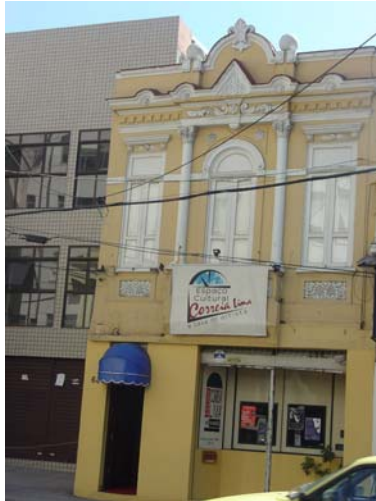

Endereço: RUA BENTO LISBOA, 64

Período:

Fotografia:

GABARITO: 2 PAVIMENTOS

GRUPO ESTILÍSTICO:

Colonial Neocolonial
Neoclássico Eclético Tardia
Eclética Protomoderno
Art Nouveau Moderno
Art Déco Romântico/Popular

USO ATUAL:

Residencial Institucional Serviços Comercial Educacional/Cultural Assistencia

IMPLANTAÇÃO:

Centro de Terreno Afastamento Lateral Afastamento Frontal Colado nas divisas

JUSTIFICATIVA :

Em atenção ao disposto pelo art. 131, § 2º da LC 16/92, a edificação é indicada para preservação por integrar o conjunto arquitetônico representativo das últimas décadas do século XIX e início do século XX, que compõe a ambiência do bairro Catete e testemunha a sua evolução urbana.

Endereço: RUA BENTO LISBOA, 68

Período:

Fotografia:

GABARITO: 2 PAVIMENTOS

GRUPO ESTILÍSTICO:

Colonial Neocolonial
Neoclássico Eclético Tardia
Eclética Protomoderno
Art Nouveau Moderno
Art Déco Romântico/Popular