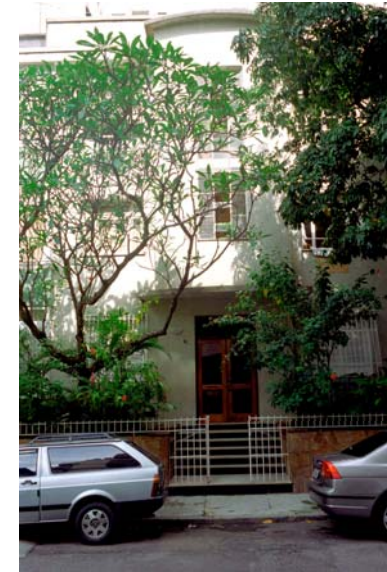

Endereço: RUA DESEMBARGADOR RENATO TAVARES, 5

Período: 1940/50

Fotografia:

USO DO LOTE URBANO

Casa Térrea Sobrado de dois pavimentos Vila
Edifício de Pequeno porte (03 a 04 pav.)
Edifício de Médio porte (05 a 08 pav.) Edifício de Grande porte (08 a 12 pav.)

Fotógrafo: Zeca Linhares

Data : 2004

Endereço: RUA DESEMBARGADOR RENATO TAVARES, 11

Período: 1940/50

Fotografia:

USO DO LOTE URBANO

Casa Térrea Sobrado de dois pavimentos Vila
Edifício de Pequeno porte (03 a 04 pav.)
Edifício de Médio porte (05 a 08 pav.) Edifício de Grande porte (08 a 12 pav.)